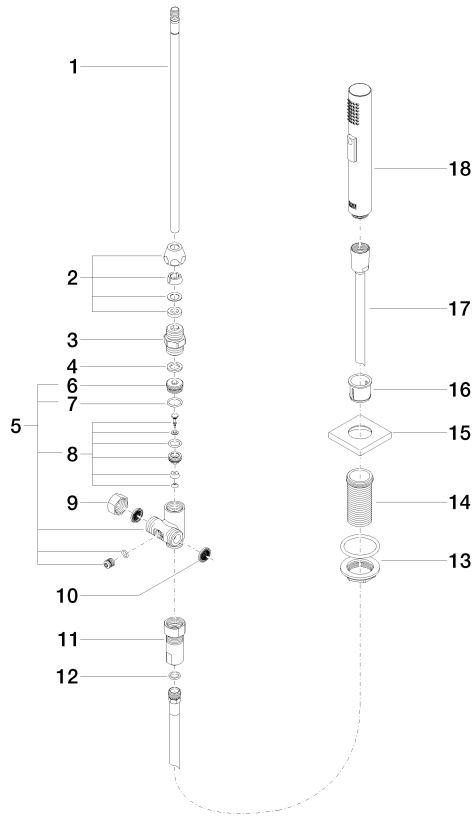

Douchette extractible - Dark Platinum brossé

LOT

27 722 970

- avec rosace carrée
- jet douchette
- inverseur automatique sortie/douchette
- hauteur de robinetterie 189 mm
- diamètre de percement douchette à main 32 mm
- flexible de douchette tressé 1500 mm
- tête de douchette avec système anticalcaire
- sans plomb

Uniquement combinable avec 32800680, 32843680.

Avec sécurité anti-retour.

	Dark Platinum brossé	27 722 970-99
	Chrome	27 722 970-00
	Platine brossé	27 722 970-06
	Platine	27 722 970-08
	Laiton (Or 23cts)	27 722 970-09
	Dark Chrome	27 722 970-19
	Laiton brossé (Or 23cts)	27 722 970-28
	Champagne brossé (Or 22cts)	27 722 970-46
	Champagne (Or 22cts)	27 722 970-47
	Chrome brossé	27 722 970-93

27 722 970

mm [inches]

Diagramme de débit

Certificats

Belgaqua_21-027- 27_3. IAPMO_N-4976 (2). LGA_29572. IAPMO_6397. LGA_38645.

27 722 970

Les pièces pour les autres finitions peuvent être trouvées ici : [Chrome](#)

Liste des pièces de rechange

N°	Article Numéro	Désignation	Fréquence de montage	Délai de livraison
1	04 24 02 046 01-07	tuyau	1	10
2	90 23 30 040 00-99	joint américain	1	30
3	90 24 03 168 00 90	raccord à vis	1	2
4	90 14 20 002 00 90	joint	1	2
5	90 17 09 046 10 90	inverseur	1	2
6	09 24 04 112 10 90	raccord à vis	1	2
7	90 14 10 033 00 90	joint	1	2
8	90 21 10 031 10 90	inverseur	1	2
9	04 21 02 006 00 92	capuchon	1	2
10	09 23 01 039 90	tamis	2	2
11	90 24 03 241 00 90	raccord à vis	1	2
12	90 14 20 019 00 90	joint	1	2
13	04 23 10 032 46 90	set de fixation	1	2
14	09 30 01 090-07	douille	1	30
15	09 27 78 011-99	rosace	1	30
16	90 18 40 085 00 90	douille	1	2
17	90 30 02 062 00-99	flexible	1	30
18	04 12 11 158 00-99	douche	1	30