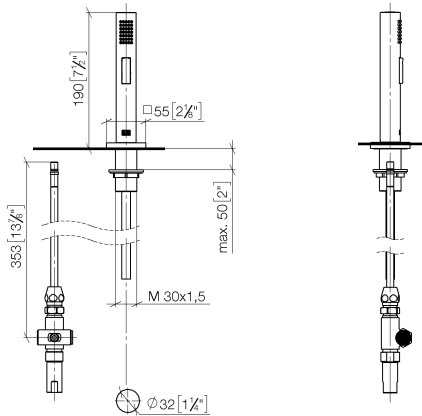

Douchette extractible - Dark Platinum brossé

LOT

27 722 970

- avec rosace carrée
- jet douchette
- inverseur automatique sortie/douchette
- hauteur de robinetterie 189 mm
- diamètre de percement douchette à main 32 mm
- flexible de douchette tressé 1500 mm
- tête de douchette avec système anticalcaire
- sans plomb

27 722 970

mm [inches]

Diagramme de débit

Certificats

Belgaqua_21-027- 27_3. IAPMO_N-4976 (2). LGA_29572. IAPMO_6397. LGA_38645.

27 722 970

Les pièces pour les autres finitions peuvent être trouvées ici : [Chrome](#)

Liste des pièces de rechange

N°	Article Numéro	Désignation	Fréquence de montage	Délai de livraison
1	04 24 02 046 01-07	tuyau	1	10
2	90 23 30 040 00-99	joint américain	1	30
3	90 24 03 168 00 90	raccord à vis	1	2
4	90 14 20 002 00 90	joint	1	2
5	90 17 09 046 10 90	inverseur	1	2
6	09 24 04 112 10 90	raccord à vis	1	2
7	90 14 10 033 00 90	joint	1	2
8	90 21 10 031 10 90	inverseur	1	2
9	04 21 02 006 00 92	capuchon	1	2
10	09 23 01 039 90	tamis	2	2
11	90 24 03 241 00 90	raccord à vis	1	2
12	90 14 20 019 00 90	joint	1	2
13	04 23 10 032 46 90	set de fixation	1	2
14	09 30 01 090-07	douille	1	30
15	09 27 78 011-99	rosace	1	30
16	90 18 40 085 00 90	douille	1	2
17	90 30 02 062 00-99	flexible	1	30
18	04 12 11 158 00-99	douche	1	30