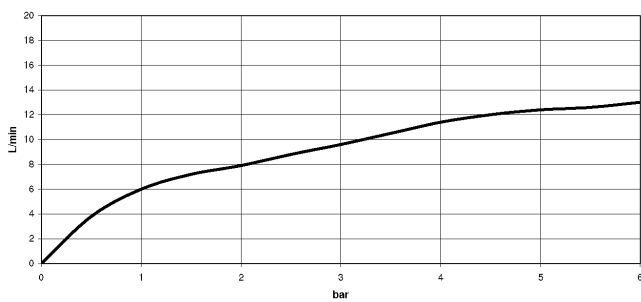

27 722 970

mm [inches]

Diagramme de débit

Certificats

Belgaqua_21-027- 27_3. IAPMO_N-4976 (2). LGA_29572. IAPMO_6397. LGA_38645.

27 722 970

Les pièces pour les autres finitions peuvent être trouvées ici : [Chrome](#)